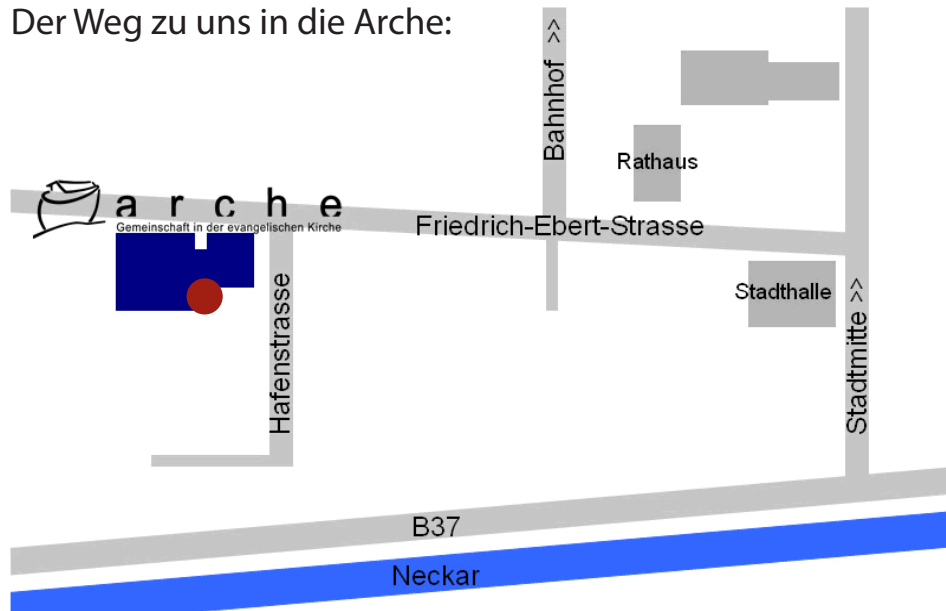

Der Weg zu uns in die Arche: